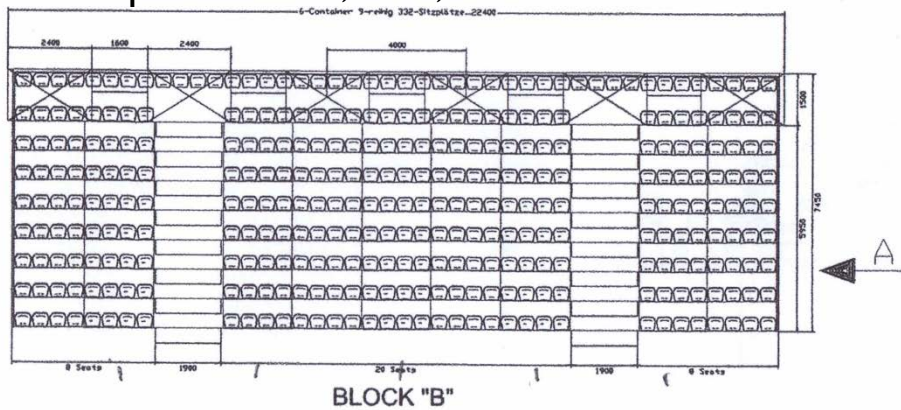

Tribune oversigt

Trailer 1+2+3
1140 pladser
74,50x7,45 meter

Trailer 1
404 pladser – 26,40x7,45 meter

Trailer 2
332 pladser – 22,40x7,45 meter

Trailer 3
332 pladser – 22,40x7,45 meter