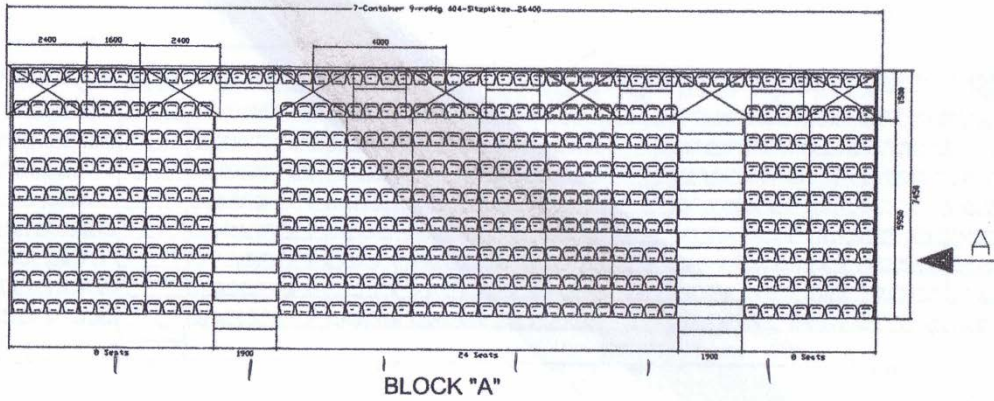

Tribune oversigt

Trailer 1+2+3
1140 pladser
74,50x7,45 meter

Trailer 1
404 pladser – 26,40x7,45 meter

Trailer 2
332 pladser – 22,40x7,45 meter

Trailer 3
332 pladser – 22,40x7,45 meter